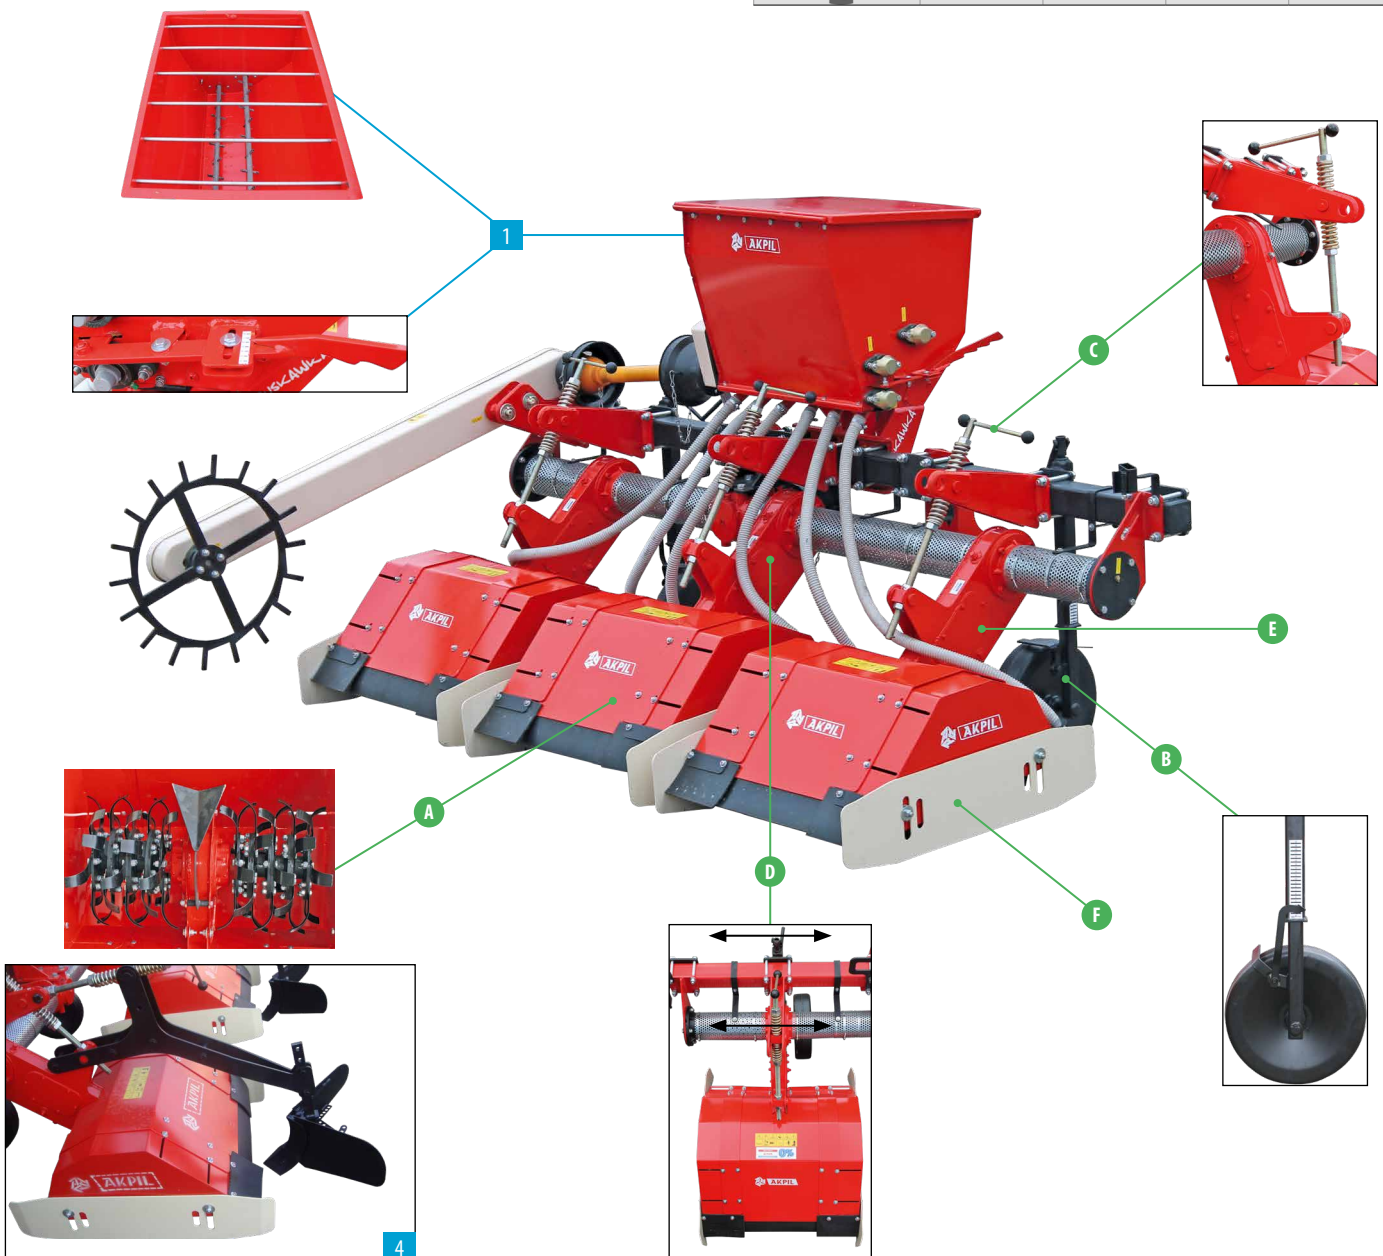

X	2	3	4	5
[cm]	0-10			
[cm]	39, 42, 51, 54, 62, 64, 74, 76 (25,35 option)			
[cm]	60			
[KM/kW]	30/22	40/29	50/37	60/44
kg	590	760	930	110

5

#### Wposażenie standardowe:

- punktowa regulacja szerokości roboczej sekcji (demontaż kryz z nożami) **A**
- płynna regulacja głębokości roboczej na kołach **B**
- płynna regulacja docisku sekcji ze sprężyną **C**
- płynna regulacja każdej z sekcji na ramie (poprzeczna) **D**
- napęd – przekładnia łańcuchowa **E**
- osłony boczne ruchome chroniące rośliny **F**
- możliwość demontażu sekcji,
- płynna regulacja napinacza łańcucha,
- sworznie zaczepowe KAT. II,
- przewody hydrauliczne dwuopłotowe 330 bar,
- wał przegubowy szerokokątny ze sprzęgłem „CATELONI CARDANO”.

#### Wposażenie opcjonalne:

1	Siewnik z napędem mechanicznym (poj. 150 L)	SM	
2	Siewnik z napędem mechanicznym ze stali nierdzewnej (poj. 150 L)	SMN	
3	Zestaw (osłony , kryzy ,osie) do pracy od 25,35 cm szerokości roboczej	Z25-35	
4	Obsypniki (za 1 szt.) - płynna regulacja docisku ze sprężyną + regulacja szerokości roboczej	P	
5	hydraulicznie naprowadzanie w międzyrzędzie wszystkich sekcji jednocześnie	HN	
6	Dodatkowa sekcja robocza	DS	
7	Zawieszenie dolne dłuższe o 10cm (zwiększenie odległości między maszyną a ciągnikiem)	Z10	

#### Wykonujemy maszyny według specyfikacji klienta

Glebobryzarka szer. robocza sekcji 76 cm (regulowana od 39-76 cm) - 2 sekcje - długość ramy 3 m	TRUSKAWKA 2	
Glebobryzarka szer. robocza sekcji 76 cm (regulowana od 39-76 cm) - 3 sekcje - długość ramy 3 m	TRUSKAWKA 3	
Glebobryzarka szer. robocza sekcji 76 cm (regulowana od 39-76 cm) - 4 sekcje - długość ramy 4 m	TRUSKAWKA 4	
Glebobryzarka szer. robocza sekcji 76 cm (regulowana od 39-76 cm) - 5 sekcje - długość ramy 5 m	TRUSKAWKA 5	